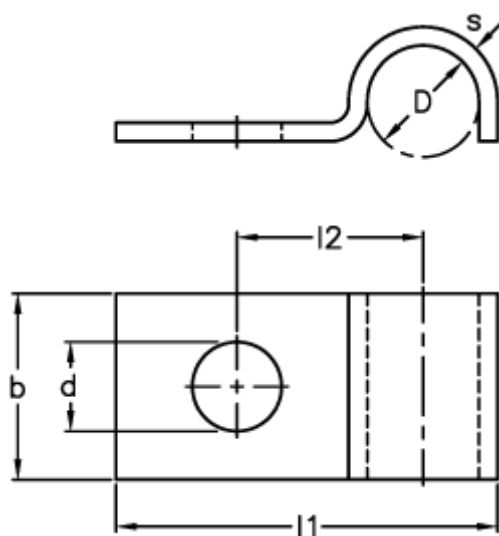

Varenummer: 025108980108
Beskrivelse: Norma rørbøjle type 510
BSL 1 x 8 DIN 72571 W1

Mål

$b = 10$
 $D = 8$
 $d = 4.8$
 $l1 = 22.0$
 $l2 = 11$
 $s = 1.0$